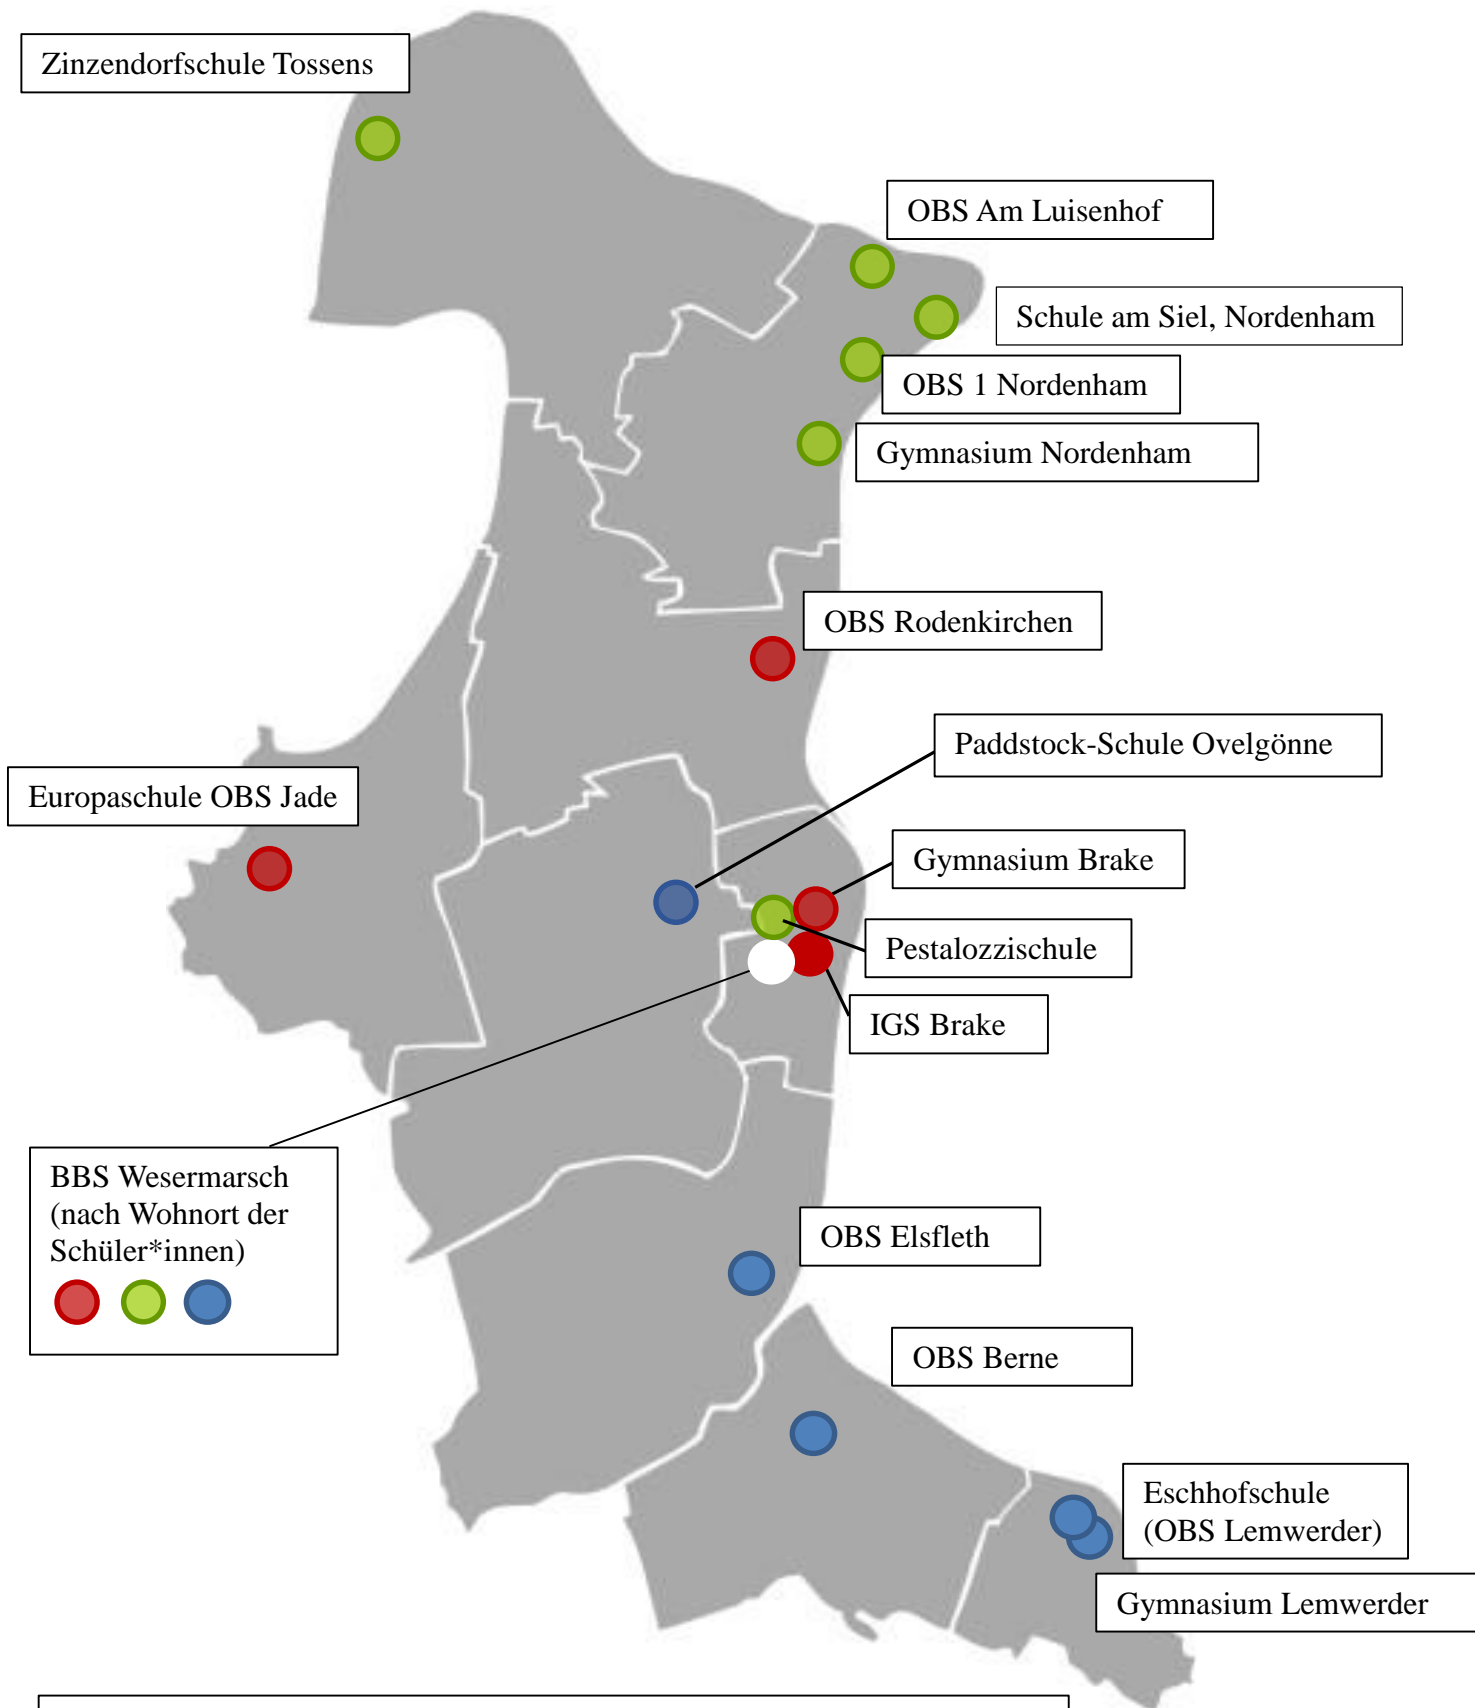

WeserMarschMallows Schulstandorte

- Edeltraut Barth (Tel. 04401 – 70 76 165 / mobil 01515 3429 895)
- Anne Francksen (Tel. 04401 – 70 76 165 / mobil 01515 3429 886)
- Marla Brand (Tel. 04401 – 70 76 164 / mobil 01515 3429 898)